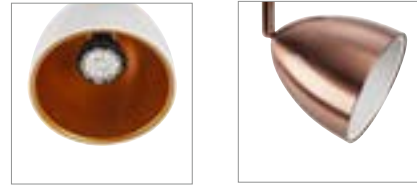

LIGHT EYE® 150
PD, QPAR111

SOCKET
INSIDE

Productspecificaties

230 V ~ 50 Hz
Materiaal: staal

Maattekening

Lichtbronadvies

Led GU10 13 W 55°
2700 K 840 lm
13 kWh / 1000 h

Art. nr. 1003094 | 89,00 EUR

Led GU10 13 W 55°
4000 K 950 lm
13 kWh / 1000 h

Art. nr. 1003095 | 89,00 EUR

Lichtbronspecificaties

max. 75 W QPAR111

Varianten	Art. nr.	EUR
GU10 QPAR111		
■ zwart / chroom	1000707	110,00
GU10 QPAR111		
□ wit / chroom	1000708	110,00

PARA CONE 14
3-fasen, QPAR111

SOCKET
INSIDE

Productspecificaties

220-240 V ~ 50/60 Hz
Materiaal: staal

Maattekening

Lichtbronadvies

Led GU10 5,1 W 48°
2700-6500 K 350 lm
6 kWh / 1000 h

Art. nr. 1001918 | 55,00 EUR