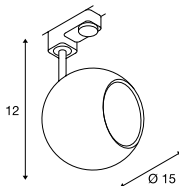

LIGHT EYE® 150
PD, QPAR111

SOCKET
INSIDE

Productspecificaties

230 V ~ 50 Hz
Materiaal: staal

Maattekening

Lichtbronadvies

Led GU10 13 W 55°
2700 K 840 lm
13 kWh / 1000 h

Art. nr. 1003094 | 89,00 EUR

PARA CONE 14
3-fasen, QPAR111

SOCKET
INSIDE

Productspecificaties

220-240 V ~ 50/60 Hz
Materiaal: staal

Maattekening

Lichtbronadvies

Led GU10 5,1 W 48°
2700-6500 K 350 lm
6 kWh / 1000 h

Art. nr. 1001918 | 55,00 EUR