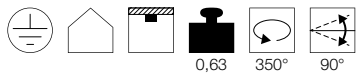

LIGHT EYE® 150
PD, QPAR111

SOCKET
INSIDE

Productspecificaties

230 V ~ 50 Hz
Materiaal: staal

Maattekening

Lichtbronadvies

Led GU10 13 W 55°
2700 K 840 lm
13 kWh / 1000 h

Art. nr. 1003094 | 89,00 EUR