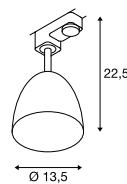

PARA CONE 14
3-fasen, QPAR111

SOCKET
INSIDE

Productspecificaties

220-240 V ~ 50/60 Hz
Materiaal: staal

Maattekening

Lichtbronadvies

Led GU10 5,1 W 48°
2700-6500 K 350 lm
6 kWh / 1000 h

Art. nr. 1001918 | 55,00 EUR